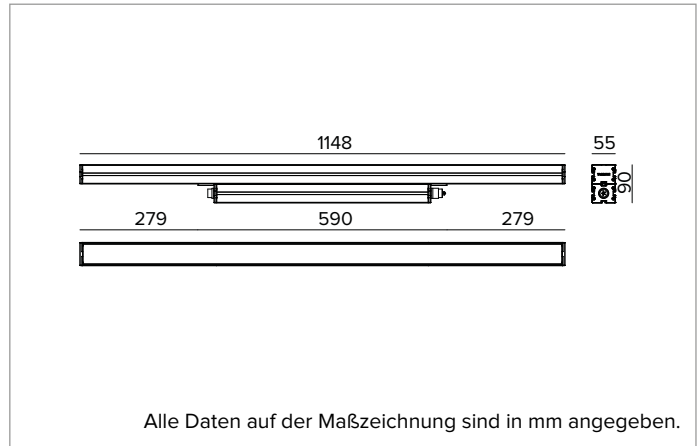

## Linearer ausrichtbarer LED-Einbaustrahler

	2700K	H(m)	D1(m)	D2(m)	Emax(lx)		
	Ra80	123°	12°				
Fixture Power	70W	1	3.69	0.21	9087		
Source Flux	8892lm	2	7.37	0.42	2272		
Fixture Flux	6140lm	3	11.06	0.64	1010		
Efficacy	88lm/W	4	14.75	0.85	568		
TS2070	Imax=1108cd/klm	Imax	9856cd	5	18.43	1.06	363